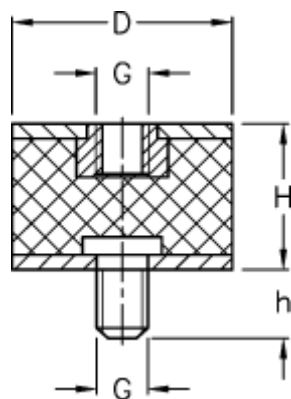

Varenummer: 512011220839102  
Beskrivelse: KLEE Vibrationsdæmper type 2  
30-25-2, M8/M8x15, NR - 45 shore

## Mål

D = 30  
G = M8  
h = 15  
H = 25